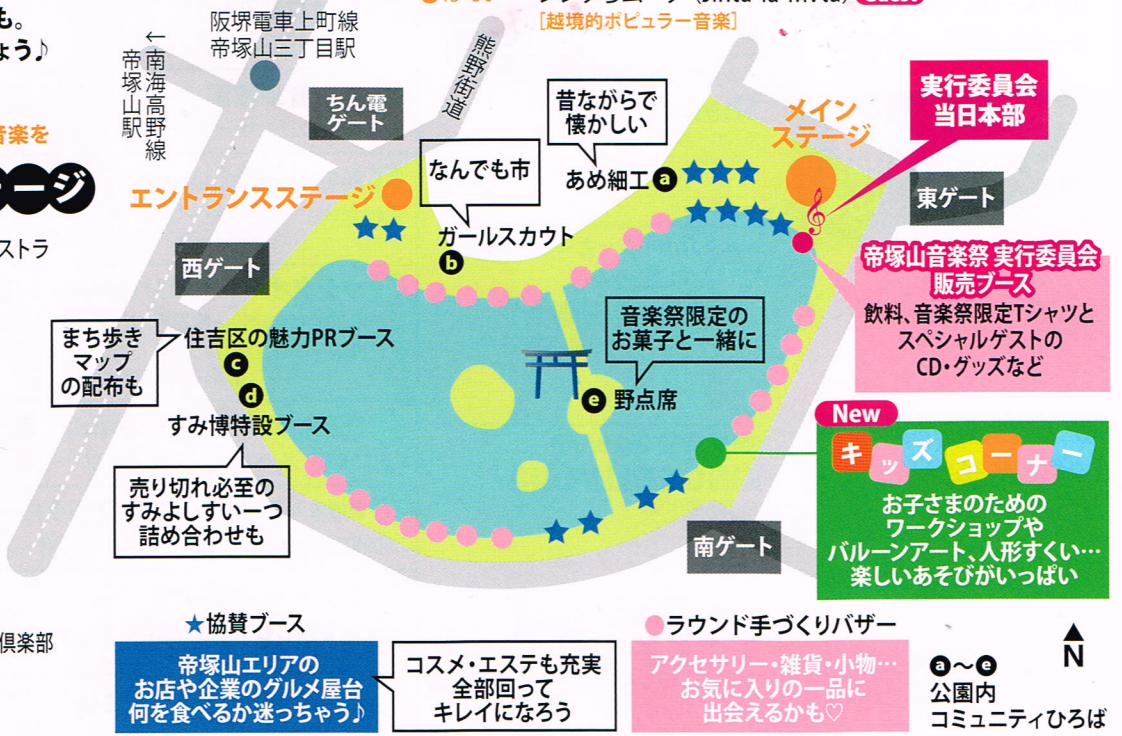

桜の後は…

第32回 帝塚山音楽祭

2018.5/26 sat → 27 sun

お寺や教会も 街中がお祭り騒ぎ

要予約

ライブ・ダ・チンは 各日2便、姫松駅から発車！ 貸切列車での歌って笑ってのライブは老若男女楽しめるよ！

楽しいこといっぱい

万代池公園 会場 詳しくはウラ面を

13 マサコ×帝塚山 日15:00~16:00 盲導犬育成の為のチャリティーコンサート「高嶋優羽ソプラノコンサート」

桜の後は…

第32回 帝塚山音楽祭

踊りあり、ライブあり!
地域の芸術活動と
スペシャルゲストのライブ

メインステージ

※出演者のカメラ・ビデオ撮影、録音をお断りする場合があります。

- 26 sat**
- 10:35~ トモエバレエスタジオ [クラシックバレエ]
 - 20:55~ Dance Studio Nataraja Box [ストリートダンス]
 - 311:30~ ソウダバレエスクール帝塚山教室 [クラシックバレエ]
 - 411:50~ 日本舞踊 伊勢志賀山流 [日本舞踊]
 - 512:05~ 瀧口順子舞踊研究所 [モダン・ジャズダンス]
 - 612:40~ 帝塚山スタジオ市川恵子フラメンコ舞踊研究所 [フラメンコ]
 - 713:30~ Danse classique バレエスタジオ M.O.M [クラシックバレエ]
 - 814:05~ 万代池セッションバンド
with 高崎晃 山下昌良 from LOUDNESS **Guest**
 - 915:05~ BOOGIE ☆RAMBLERS
[Jump, Jive, & jazzy ちょっと小粋なバンド]
 - 1015:50~ MITCH ALL STARS MITCH(tp,v.o) 清水興(b) 永田充康(ds) 祖田修(p) **Guest**
[New Orleans Jazz]
- 27 sun**
- 110:45~ 東粉浜幼稚園CLOVERS [チアリーディング]
 - 211:05~ 大谷中学校・高等学校吹奏楽部 [吹奏楽]
 - 311:40~ 吉崎ひろし&N.B.Project **Guest**
[ちん電ライブでおなじみ!5弦パンジョーの陽気な響き]
 - 412:20~ ネーブル兄弟ブルースバンド [ブルース]
 - 513:00~ Kick Over [レディポークロック]
 - 613:45~ ザ・エロージャズオーケストラ **Guest**
[ビッグバンド]
 - 714:45~ 溝口恵美子&浅井良将カルテット **Guest**
[ジャズヴォーカル&サクソカルテット]
 - 815:50~ ジンタラムータ (Jinta-la-Mvta) **Guest**
[越境的ポピュラー音楽]

<<<<帝塚山エリア会場はウラ面に!!

万代池公園会場

雨天決行 荒天中止 10:00~

入場無料

2つの野外ステージと
手づくりアートバザーで盛り上がる!
グルメ屋台や野点、あめ細工、
さらに初登場のキッズコーナーも。
じっくり、ゆったりお散歩しましょう!

間近で聴く臨場感!
公募で選ばれた様々なジャンルの音楽を

エントランスステージ

- 26 sat**
- 10:45 ~ グラスキン ジャズ オーケストラ
 - SHAMPOO UNIT
 - 上野マサフミ
 - 荘園
 - THE ENGINES
 - 16:45 ~ Chappe
 - シマクマガンホーズ
 - The Late Bloomers
 - 獣ヶ原

- 27 sun**
- 10:35 ~ 鹿三匹
 - jaja
 - NIMU&RYO
 - 熊谷朋久
 - 16:45 ~ KING COLUMBIA
 - 帝塚山スタジオ フラメンコ倶楽部
 - Penny Notes
 - 伊禮恵
 - 藤圭子伝説

帝塚山音楽祭 ボランティアスタッフ 大募集中!!

新規ボランティア 説明会
5月13日(日) 予定

左記日程以外でも随時受付!
詳しくは公式ホームページまで